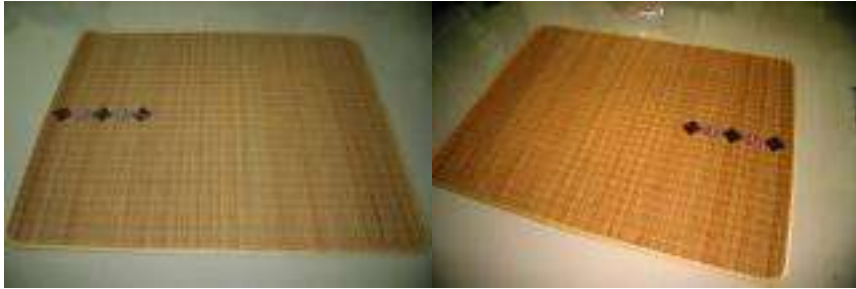

Ladder : 사다리 높이 180 센티 정도.

Asking price

\$ 20

필립스 커피포트

Asking price

\$ 8

뚝자리

Asking price \$ 5